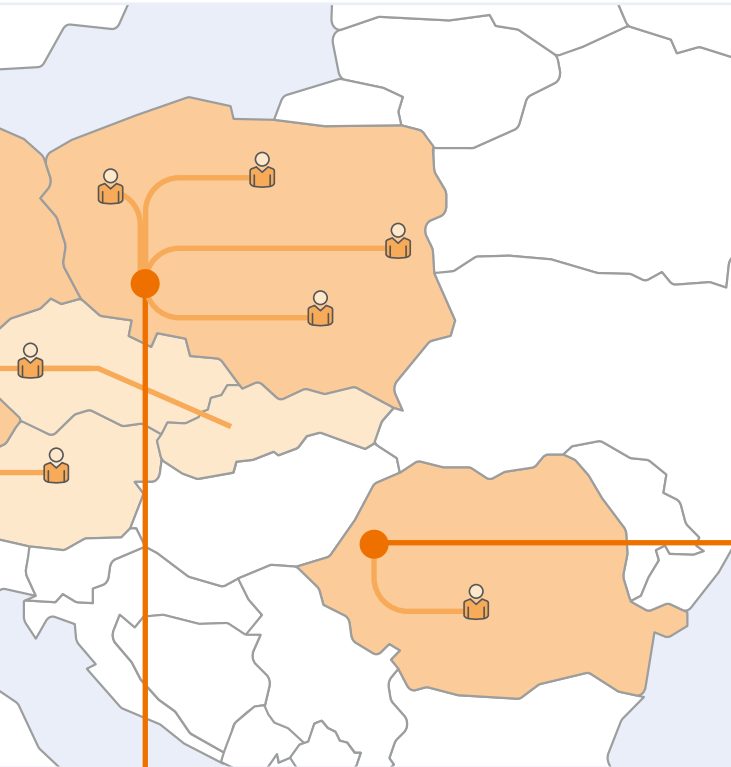

Zákaznická podpora v místě

Stálí obchodní zástupci se starají o naši zákaznickou základnu a poskytují našim zákazníkům vstřícný poradenský a prodejní servis. Jedná se o konzultaci v místě u zákazníka, umožňující rychlé zpracování objednávek a obvykle hladce naplánované zpracování. A to po celé Evropě.

Působíme také celosvětově, především na americkém a asijském kontinentu. Skupina GÜNTHER zde má vytvořenou **síť místních prodejních a obchodních partnerů**, kteří se starají o naši mezinárodní zákaznickou základnu.

Optimální zpracování zakázek zabezpečuje těsná spolupráce terénního personálu s různými odděleními (prodej, řízení kvality, vývoj, výroba atd.) ve všech výrobních závodech.